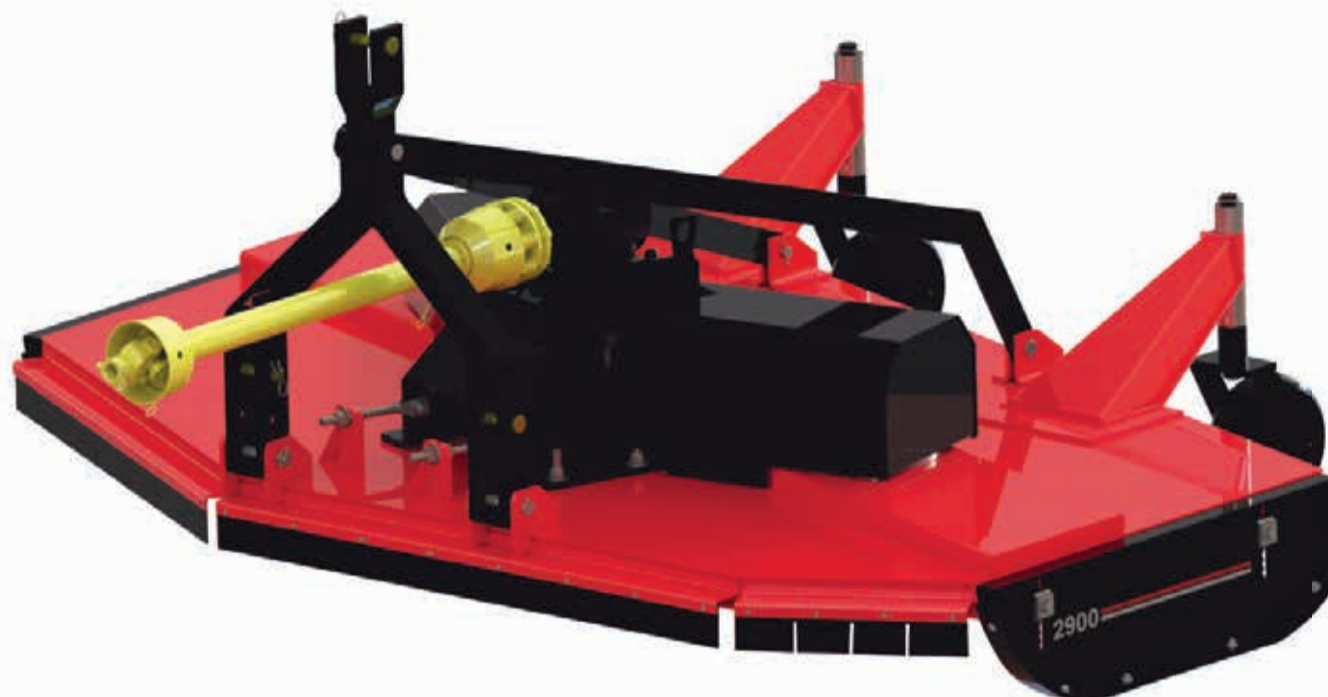

# ROÇADEIRAS

Ref. 00236 - Roçadeira Hidráulica RH 290 com corréia

Ref. 00268 - Roçadeira Hidráulica RH 220

### SKI LATERAL COM REGULAGEM DE ALTURA

Side sky with height adjustment system of series.  
Sistema de regulación de la altura lateral del serie.

### RODA GUIA COM REGULAGEM DE ALTURA

Guide wheel with height adjustment system of series.  
Sistema de rueda con ajuste de altura del serie.