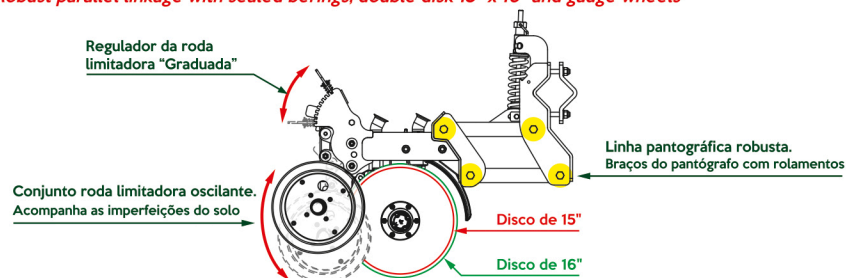

Desafiando os limites do plantio.

SEMEADEIRA
SFR *Pantográfica*

Junto com VOCÊ, semeando para o FUTURO!

Rodado de Transporte Hidráulico
(opcional) *Transport wheels (optional)*

Rodado
High - flotation wheels

Roda limitadora com regulagem de ângulo

Depth control wheels with angle adjustments (seed covering)

Kit Acionamento Elétrico da Catraca *Electric clutch on/off*

Possibilita o desligamento individual das catracas via controle remoto com chave liga-desliga (direto da cabine do trator), facilitando e agilizando os arremates no plantio.

Linha Pantográfica com Rolamentos, Disco defasado 15" x 16" e Roda Limitadora Graduada

Robust parallel linkage with sealed bearings, double disk 15" x 16" and gauge wheels

Distribuição de Sementes

Seed distributor (fluted feed cups)