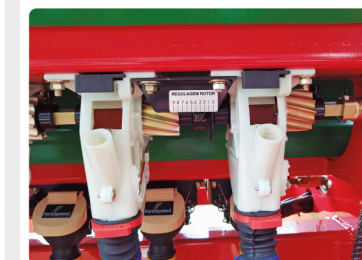

Desafiando os limites do plantio.

SEMEADEIRA
SFR *Pantográfica*

Junto com VOCÊ, semeando para o FUTURO!

Rodado de Transporte Hidráulico
(opcional) *Transport wheels (optional)*

Rodado
High - flotation wheels

Roda limitadora com regulagem de ângulo

Depth control wheels with angle adjustments (seed covering)

Kit Acionamento Elétrico da Catraca *Electric clutch on/off*

Possibilita o desligamento individual das catracas via controle remoto com chave liga-desliga (direto da cabine do trator), facilitando e agilizando os arremates no plantio.

Linha Pantográfica com Rolamentos, Disco defasado 15" x 16" e Roda Limitadora Graduada

Robust parallel linkage with sealed bearings, double disk 15" x 16" and gauge wheels

Distribuição de Sementes

Seed distributor (fluted feed cups)

Dosador de Adubo Fertisystem

Auger Autotub

Especificações Técnicas / Technical Specifications

Modelo Model	Espaçamentos Spacing between rows	Capac. aprox. de adubo Fertilizer capacity	Capac. aprox. de semente Seed capacity	Potência mínima HP requirements	Peso aprox. (máquina vazia) Approx. Weight (empty)	Pneus Tires
SFR - 23.000 <i>Pantográfica</i>	23 Linhas de 18 cm	1.360 Litros	1.080 Litros	110 cv*	6.400 kg	(02) 400/60 x 15,5"
SFR - 27.000 <i>Pantográfica</i>	27 Linhas de 18 cm	1.590 Litros	1.240 Litros	140 cv*	7.720 kg	(02) 500/60 x 22,5"
SFR - 31.000 <i>Pantográfica</i>	31 Linhas de 18 cm	1.820 Litros	1.400 Litros	165 cv*	8.800 kg	(02) 500/60 x 22,5"