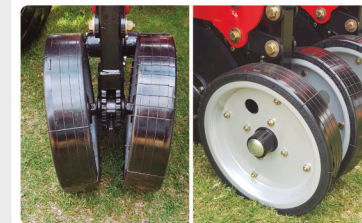

Desafiando os limites do plantio.

SEMEADEIRA
SFR *Pantográfica*

Junto com VOCÊ, semeando para o FUTURO!

Rodado de Transporte Hidráulico
(opcional) *Transport wheels (optional)*

Rodado
High - flotation wheels

Roda limitadora com regulagem de ângulo

Depth control wheels with angle adjustments (seed covering)

Kit Acionamento Elétrico da Catraca *Electric clutch on/off*

Possibilita o desligamento individual das catracas via controle remoto com chave liga-desliga (direto da cabine do trator), facilitando e agilizando os arremates no plantio.

Linha Pantográfica com Rolamentos, Disco defasado 15" x 16" e Roda Limitadora Graduada

Robust parallel linkage with sealed bearings, double disk 15" x 16" and gauge wheels

Distribuição de Sementes

Seed distributor (fluted feed cups)

Dosador de Adubo Fertisystem

Auger Autotub

Especificações Técnicas / Technical Specifications

Modelo Model	Espaçamentos Spacing between rows	Capac. aprox. de adubo Fertilizer capacity	Capac. aprox. de semente Seed capacity	Potência mínima HP requirements	Peso aprox. (máquina vazia) Approx. Weight (empty)	Pneus Tires
SFR - 23.000 <i>Pantográfica</i>	23 Linhas de 18 cm	1.360 Litros	1.080 Litros	110 cv*	6.400 kg	(02) 400/60 x 15,5"
SFR - 27.000 <i>Pantográfica</i>	27 Linhas de 18 cm	1.590 Litros	1.240 Litros	140 cv*	7.720 kg	(02) 500/60 x 22,5"
SFR - 31.000 <i>Pantográfica</i>	31 Linhas de 18 cm	1.820 Litros	1.400 Litros	165 cv*	8.800 kg	(02) 500/60 x 22,5"