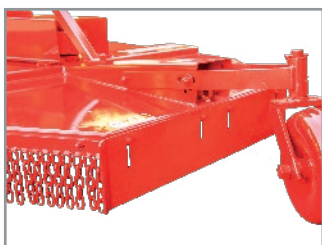

## Features and Specifications | Características y Especificaciones

- Proteção dianteira direita da caixa.
- Front right shield to protecting the box.
- Protección delantera derecha de la caja.

- Caja multiplicadora de velocidade Baldan de giro livre.
- Free-rotation gearbox.
- Caja multiplicadora de velocidad Baldan de giro libre.

- Sapatas Laterais com chapas substituíveis e regulagem de altura de corte.
- Skids with depth adjustment and replaceable sheets.
- Patines laterales con chapas reemplazables y regulación de altura de corte.