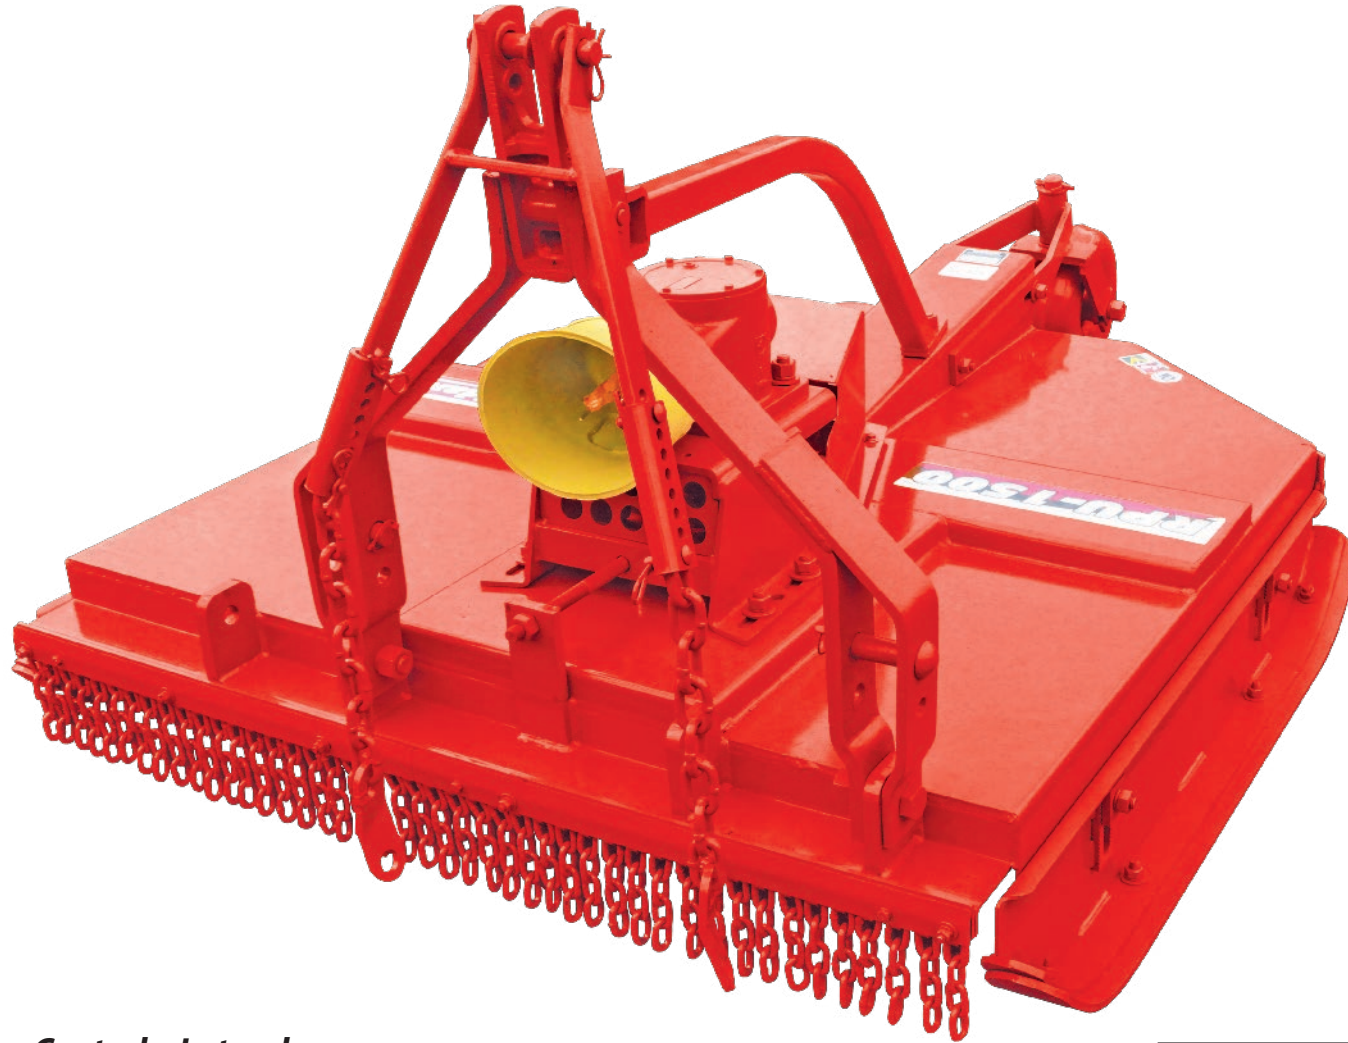

# RP/RPU

1300, 1500 e 1700

**Roçadeira Hidráulica Central e Lateral**

**Central and Lateral Mounted Rotary Cutter**

**Desmalezadora Hidráulica Central y Lateral**

**Baldan**

[baldan.com.br](http://baldan.com.br)

## Features and Specifications | Características y Especificaciones

- Proteção dianteira direita da caixa.
- Front right shield to protecting the box.
- Protección delantera derecha de la caja.

- Caja multiplicadora de velocidade Baldan de giro livre.
- Free-rotation gearbox.
- Caja multiplicadora de velocidad Baldan de giro libre.

- Sapatas Laterais com chapas substituíveis e regulagem de altura de corte.
- Skids with depth adjustment and replaceable sheets.
- Patines laterales con chapas reemplazables y regulación de altura de corte.