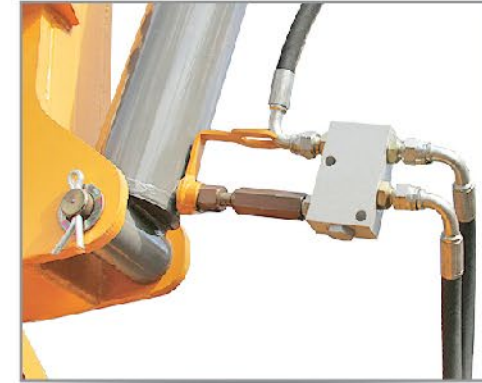

GTG-RO 2000BR

Guincho Traseiro Agrícola

Agricultural Mounted Hoist

Grúa Trasera Agrícola

baldan.com.br

Características e Especificações

Features and Specifications | Características y Especificaciones

- Pistão de giro da torre.
- Arm controled by hydraulic system.
- Pistón de giro de la torre.

- Engate Big-bag.
- Anchor for big-bag.
- Enganche para Big-bag.

- Estrutura contituida por vigas tubulares de alta resitência.
- High strength frame.
- Estructura: vigas tubulares de alta resistencia.