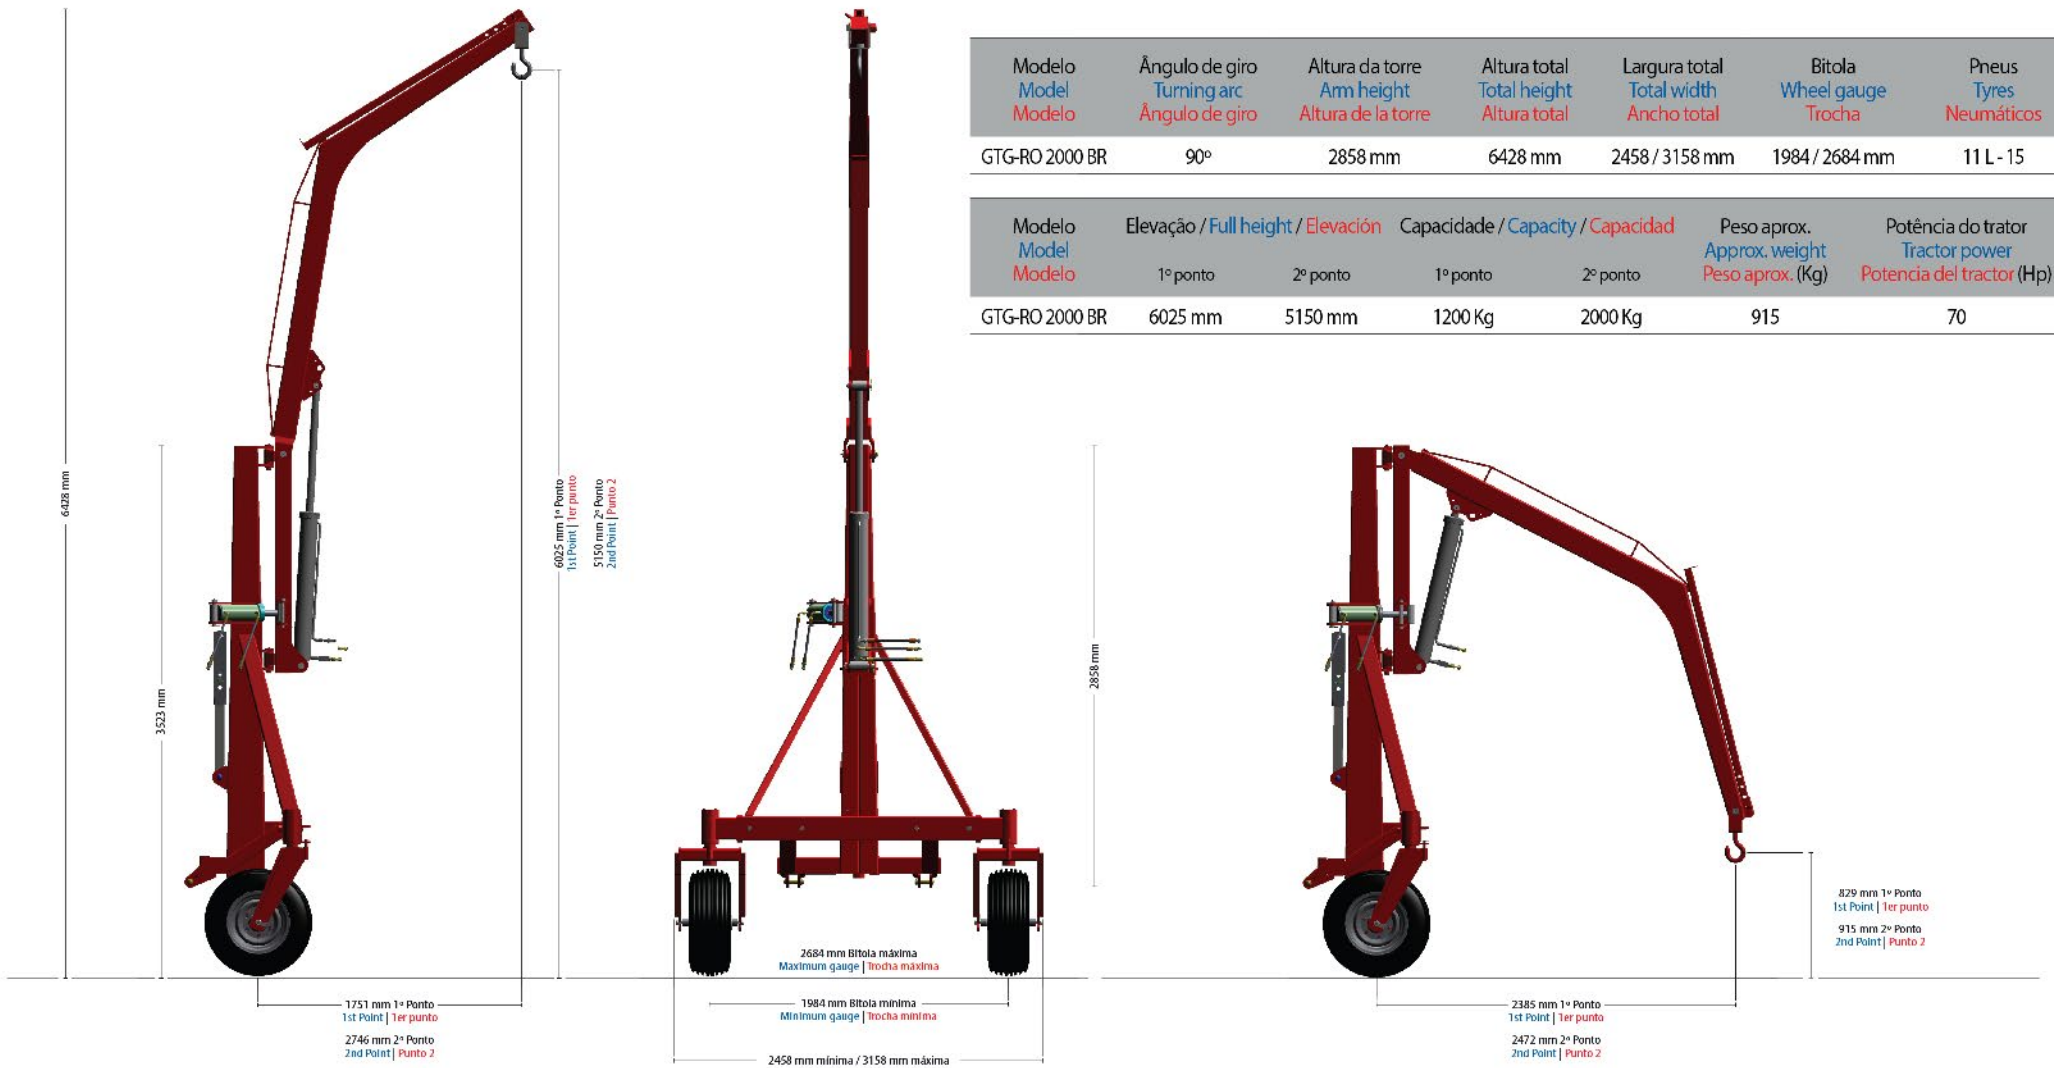

Características e Especificações

Features and Specifications | Características y Especificaciones

Baldan Implementos Agrícolas S/A.

Avenida Baldan, 1500 | Nova Matão
CEP: 15993-000 | Matão/SP. | Brasil
Tel.: +55 (16) 3221-6500 | Fax: (16) 3382-6500
sac@baldan.com.br | export@baldan.com.br